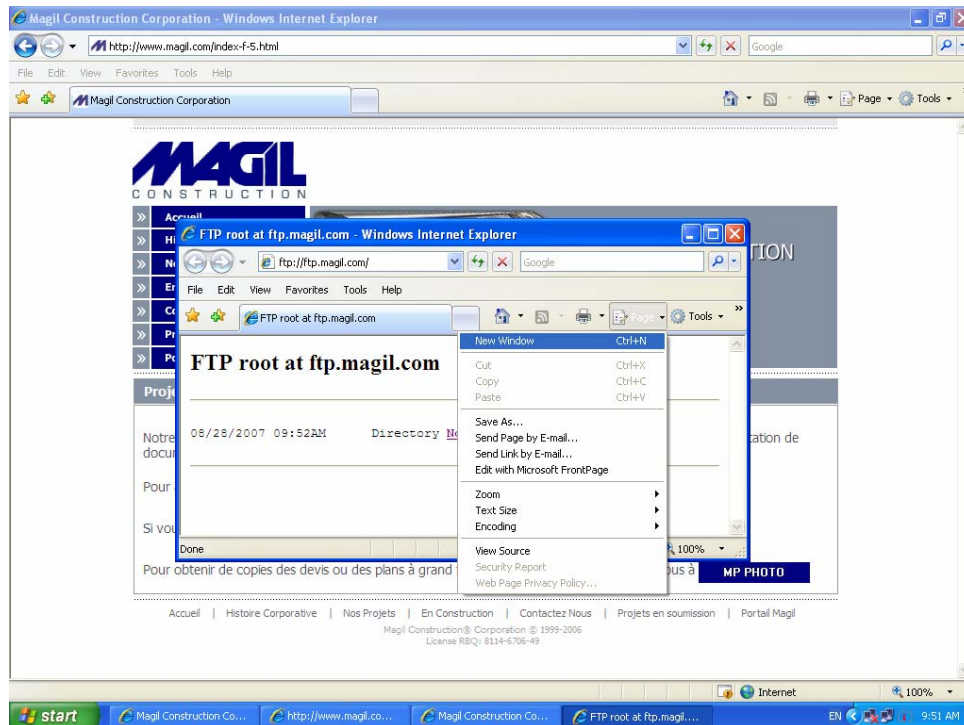

2. Je ne vois pas l'option **Open FTP site in Windows Explorer** dans le menu **Page**.