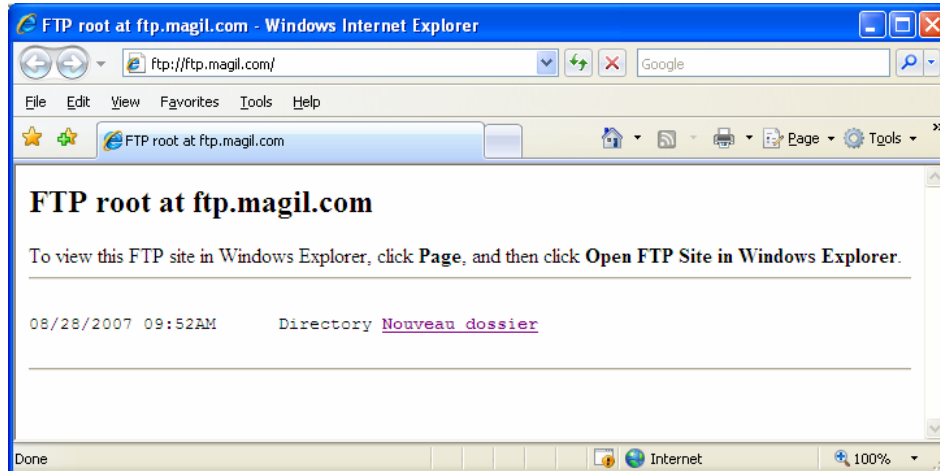

## 1. FTP root at ftp.magil.com

To view this FTP site in Windows Explorer, click Page and then click Open FTP Site in Windows Explorer.

**Solution :** Dans votre navigateur

- Cliquez sur **Page**
- Sélectionnez l'option **Open FTP site in Windows Explorer**.