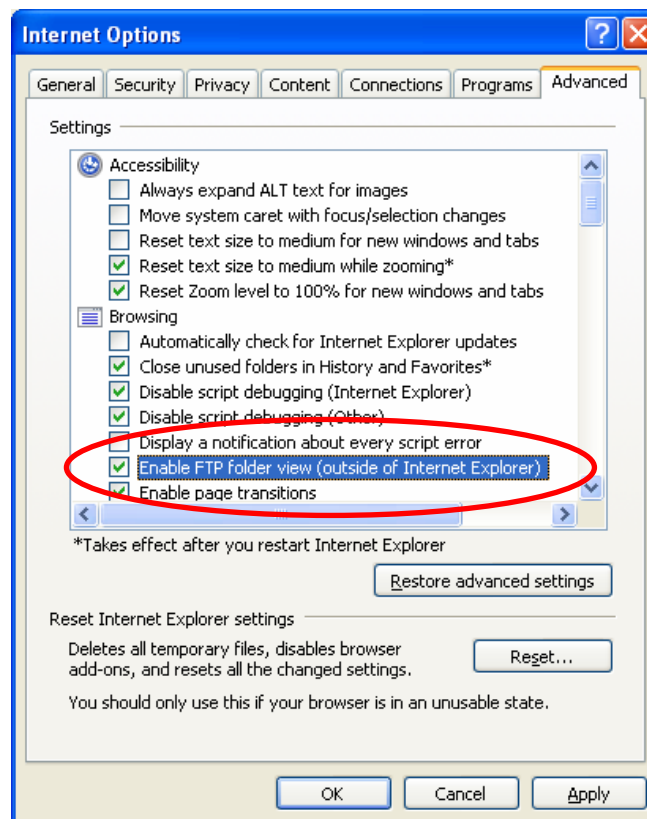

Solution : Dans votre navigateur

- Allez au menu **Tools** > **Internet Option**
- Cliquez sur l'onglet **Advanced**
- Cochez l'option **Enable FTP folder view (outside of Internet Explorer)**.
- Cliquer sur **Apply**.