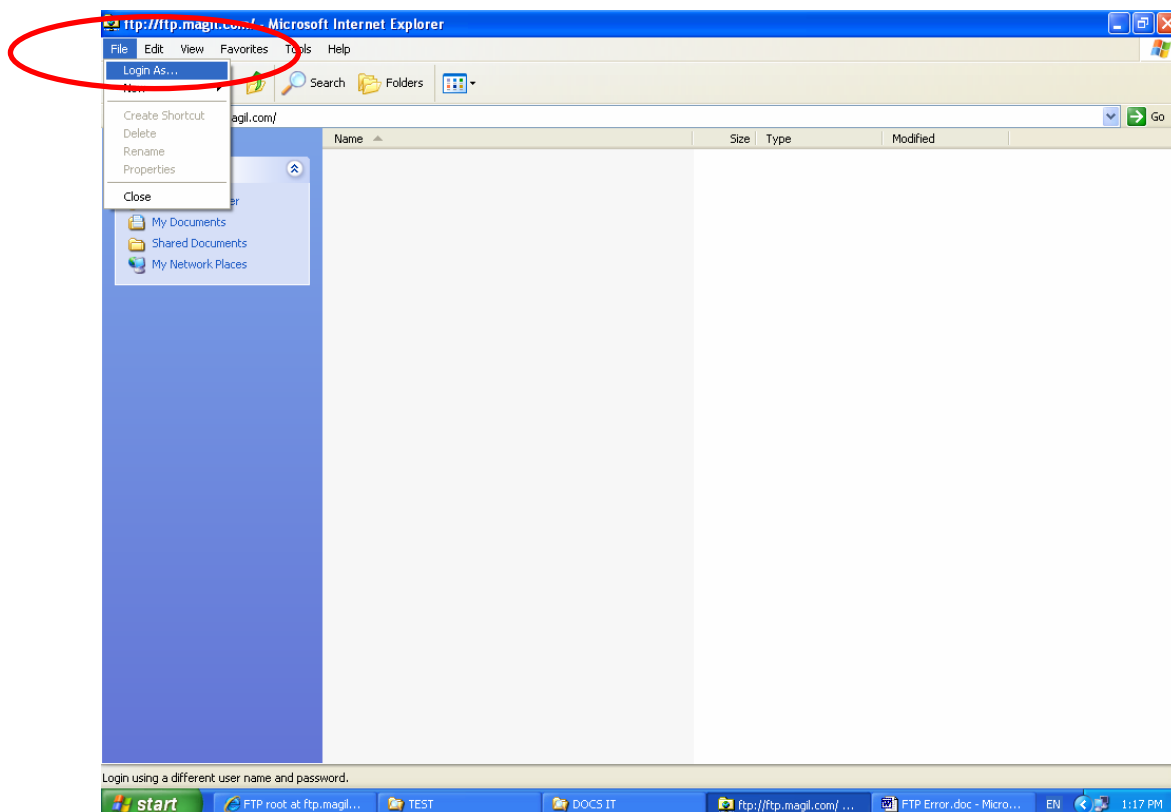

Solution : Dans votre navigateur

- Tape l’adresse url <ftp://ftp.magil.com>
- Allez au menu **File>Login Us...**