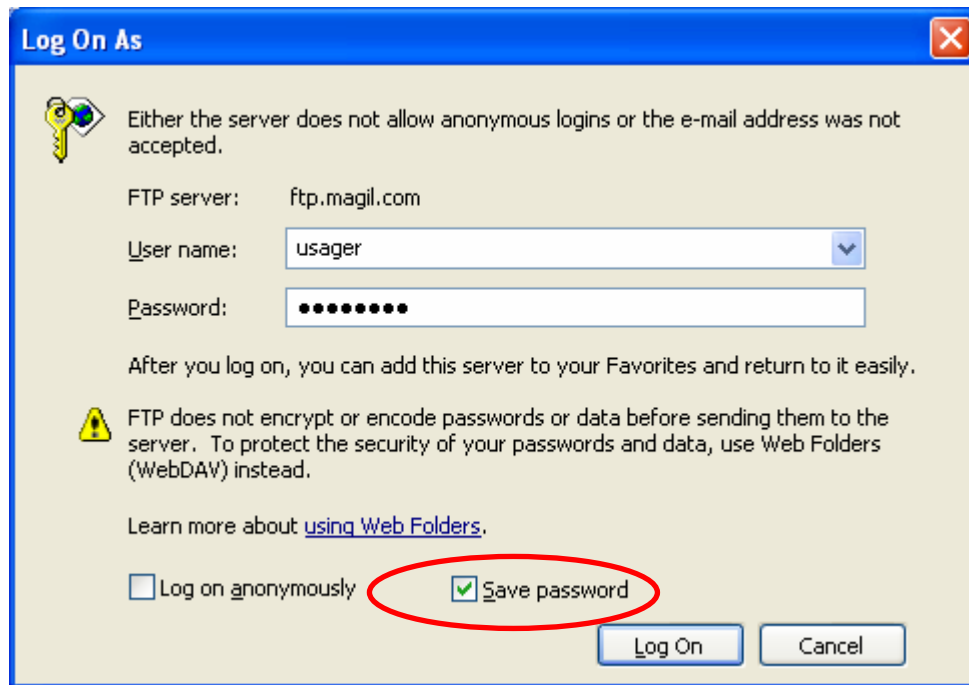

4. “Folder Error” error message when you attempt to gain access to FTP Server

Vous avez coché l’option **Save password** dans votre fenêtre de authentification.