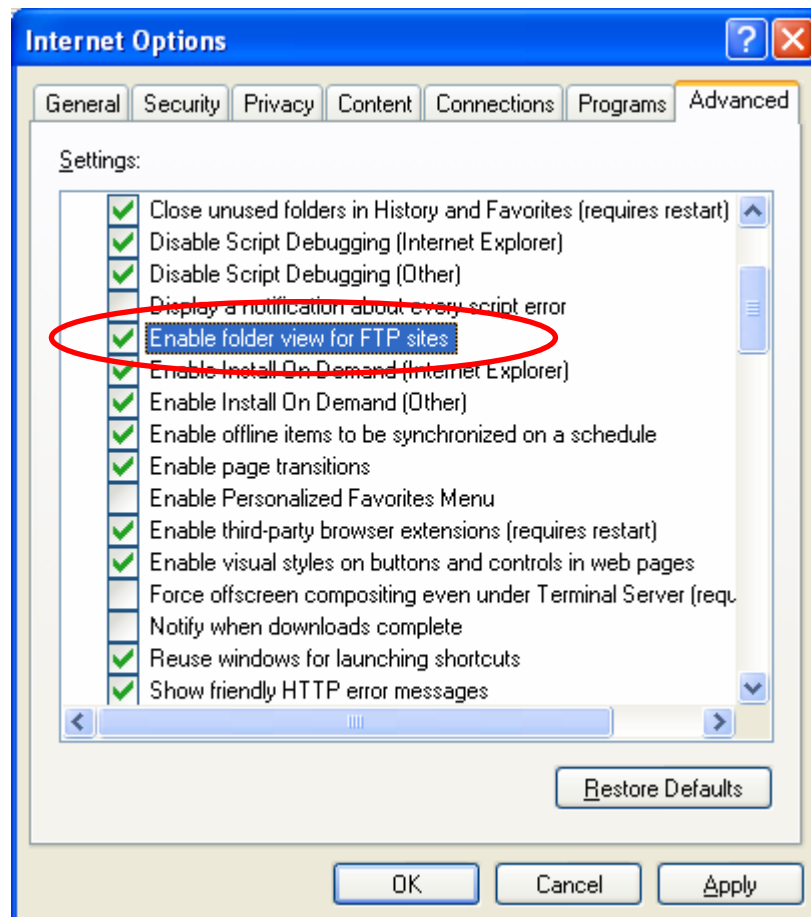

Solution : Vérifier si l'option **Enable folder view for FTP Server** est coché.

- Lancez votre navigateur Internet Explorer
- Allez au menu **Tools > Internet Option**
- Cliquez sur l'onglet **Advanced**.
- Cochez l'option **Enable folder view for FTP sites**.
- Cliquer sur **Apply**.