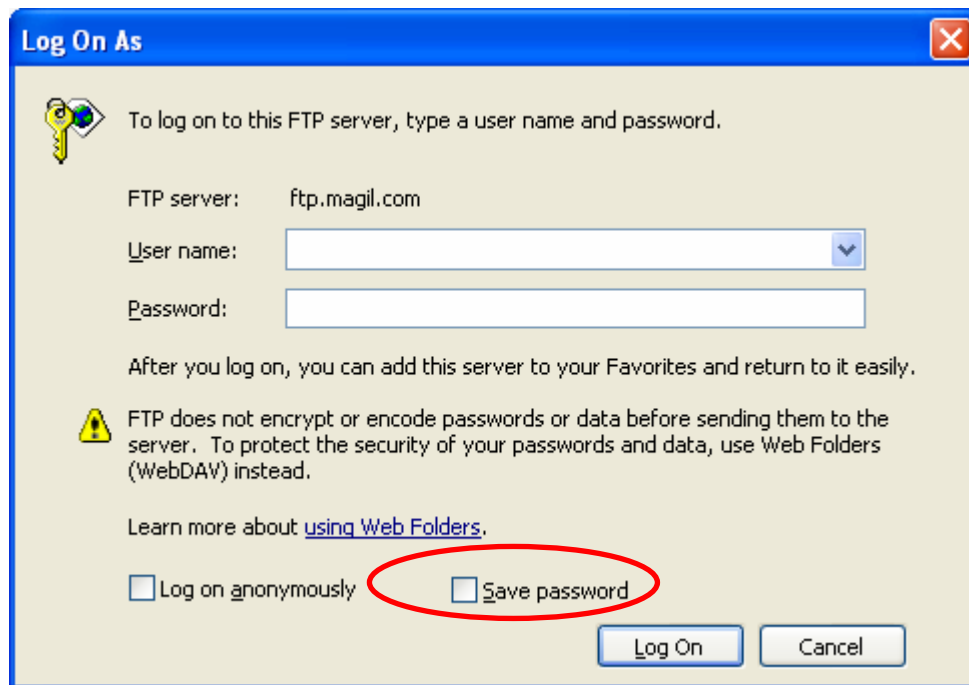

#### 4. “Folder Error” error message when you attempt to gain access to FTP Server

Vous avez coché l’option **Save password** dans votre fenêtre de authentification.

**Solution :** Dans votre navigateur

- Tape l’adresse url <ftp://ftp.magil.com>
- Allez au menu **File>Login Us...**

- Décoché l'option **Save password**